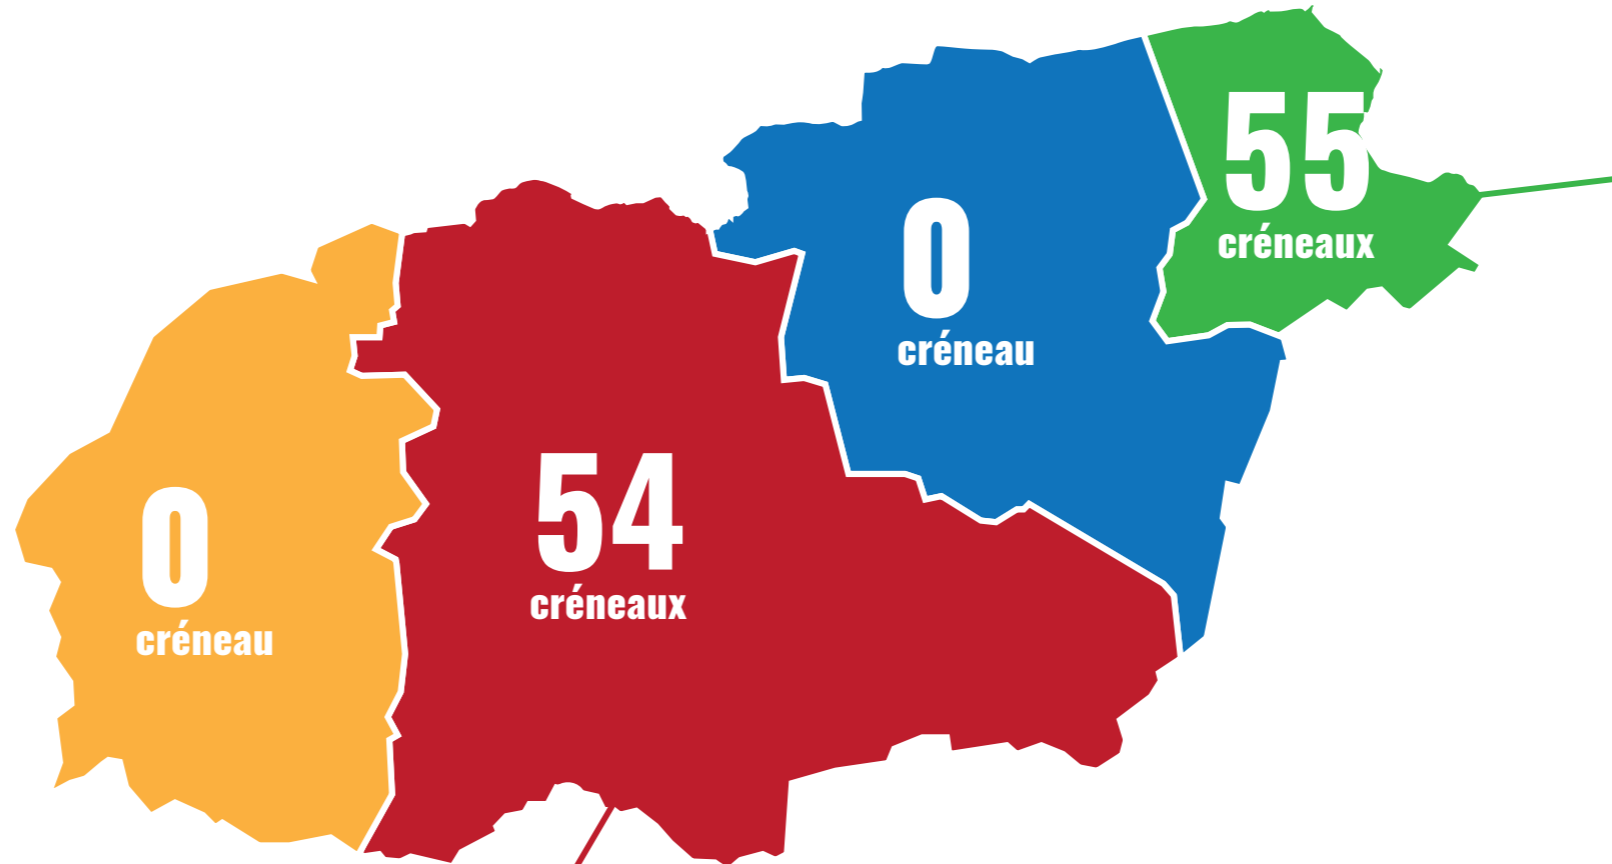

25 CRÉNEAUX

FOYER LOGEMENT LANGON

GYM & JEUX
LUDIQUES

16
seniors

10 CRÉNEAUX

CRÈCHE ERCÉ-EN-LAMÉE

EVEIL À LA
MOTRICITÉ

10
0-3 ans

45 CRÉNEAUX

FOYER DE VIE SAINT SULPICE DES LANDES

ANIMATION
SPORTIVE

11
adultes

ANIMATION
SPORTIVE

10
adultes

6 CRÉNEAUX

MAM SAINT SULPICE DES LANDES

EVEIL À LA
MOTRICITÉ

10
0-3 ans

17 CRÉNEAUX

ESAT BAIN DE BRETAGNE

ESCALADE

13

15 CRÉNEAUX

EHPAD GRAND-FOUGERAY

GYM & JEUX
LUDIQUES

20
seniors

6 CRÉNEAUX

CRÈCHE GRAND-FOUGERAY

EVEIL À LA
MOTRICITÉ

10
0-3 ans

10 CRÉNEAUX

RPE GRAND-FOUGERAY

EVEIL À LA
MOTRICITÉ

10
0-3 ans

6 CRÉNEAUX

MAM GRAND-FOUGERAY

EVEIL À LA
MOTRICITÉ

10
0-3 ans