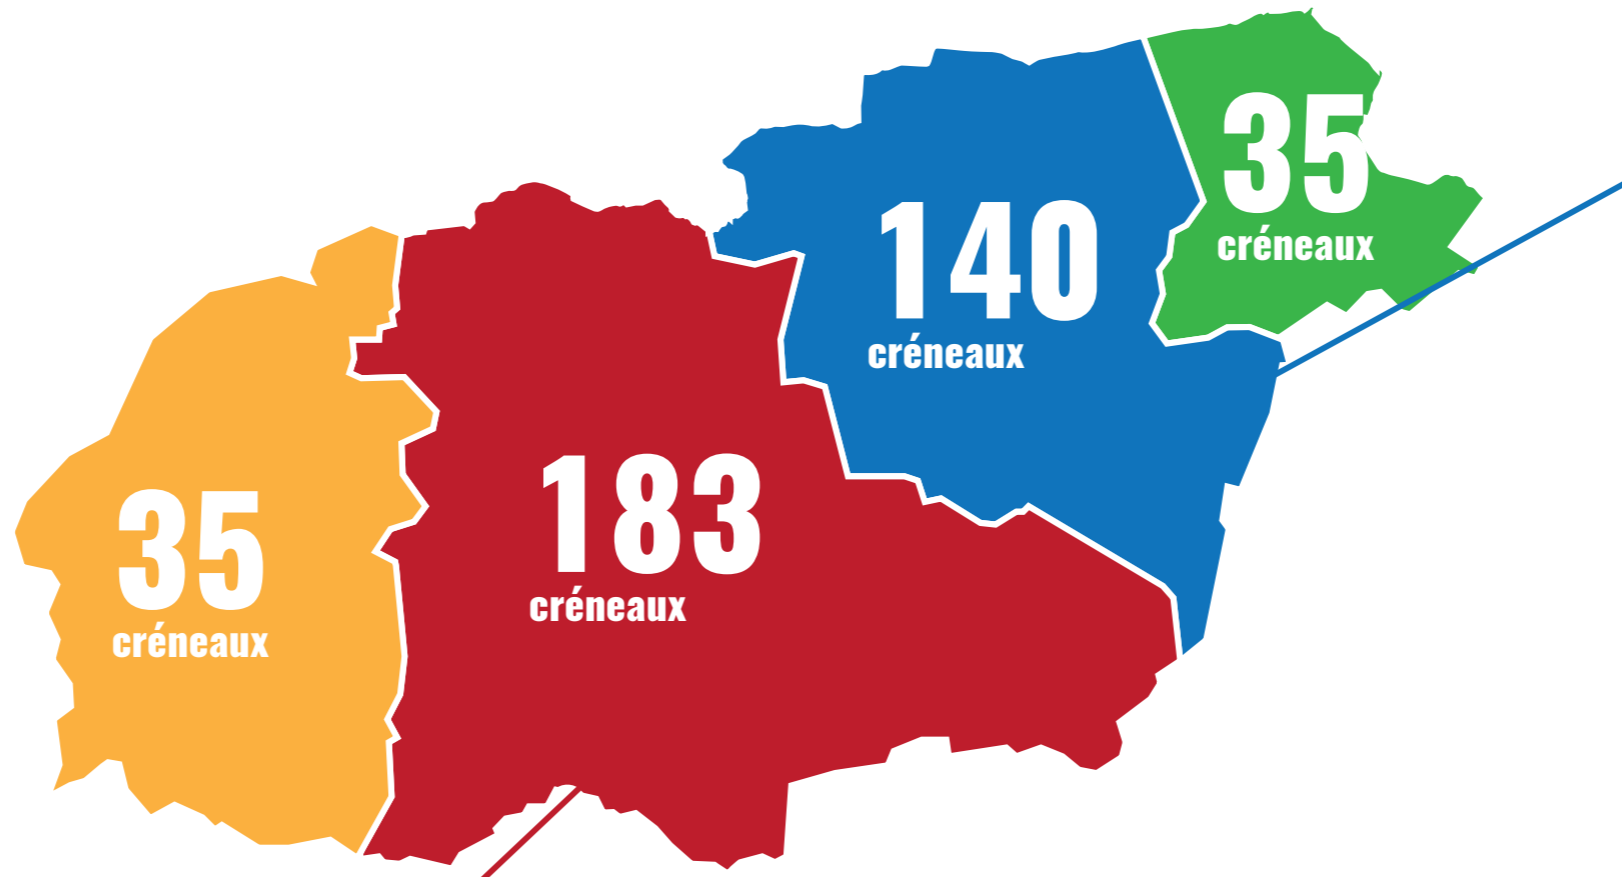

96 CRÉNEAUX

ESPERANCE DE LANGON

34 CRÉNEAUX

CMSV TENNIS DE TABLE

99 CRÉNEAUX

JA PLECHATEL