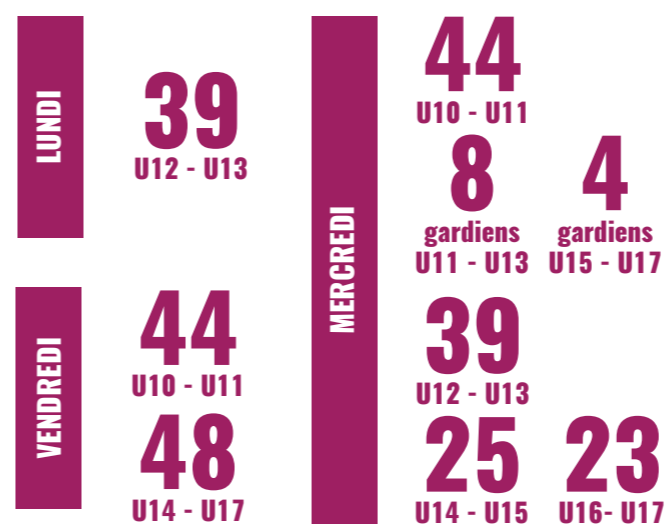

CROSS
INTER-ÉCOLES

Vendredi 04 Octobre 2024 à Grand-Fougeray
240 élèves de CE2-CM1-CM2

DÉFI
PODOMÈTRES

Toutes l'année scolaire dans les 5 écoles

360
créneaux d'EPS

4
journées EPS

5 970€
sport à l'école

4
manifestations
scolaires

80
heures pour les
30min APS quotidienne

96 CRÉNEAUX

ESPERANCE DE LANGON

34 CRÉNEAUX

CMSV TENNIS DE TABLE

99 CRÉNEAUX

JA PLECHATEL

180 HEURES

CMSV GYM FULK

293 HEURES

GJ SUD VILAINE

	P1	P2	P3	P4	P5
LUN	LD	GF	LD	SSL	SAV
MER	LD	GF	LD	SSL	SAV
VEN	GF	LD	GF	LD	GF

Office Intercommunal des Sports
Pays de Grand-Fougeray

LUNDI

MULTISPORTS
6 - 12 ans

Espérance de Langon
17h15 - 18h15
Langon