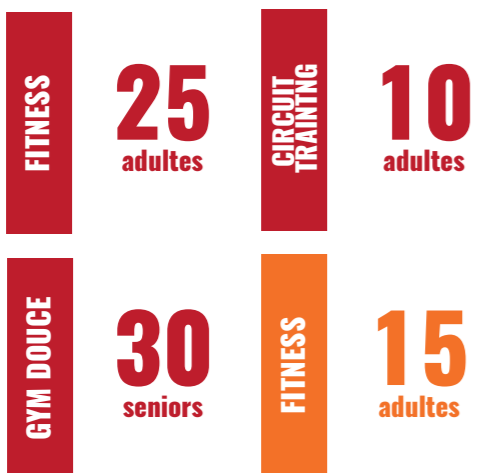

180 HEURES

CMSV GYM FULK