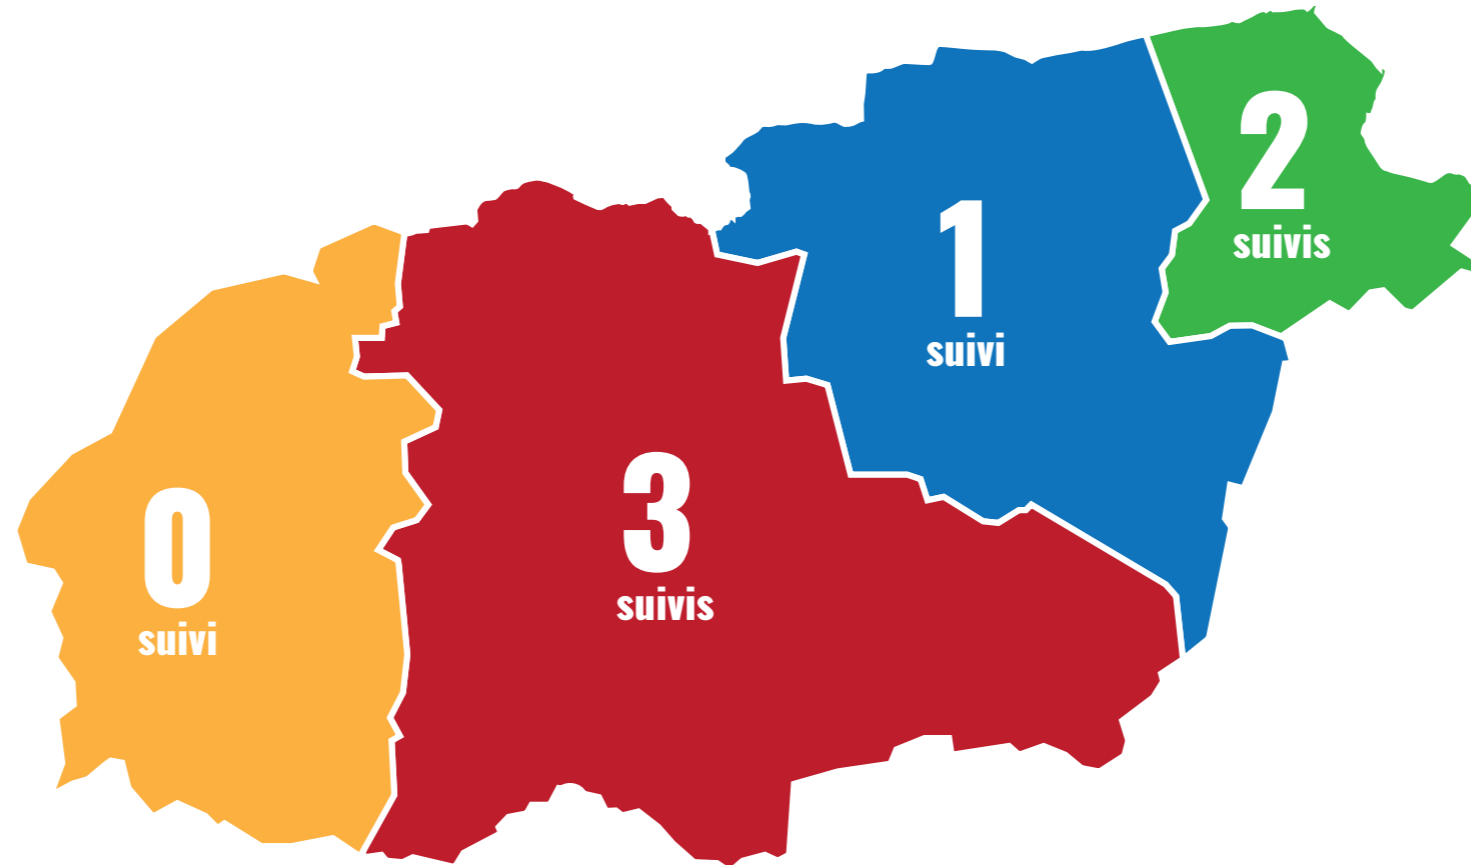

ois

Office Intercommunal des Sports
Pays de Grand-Fougeray