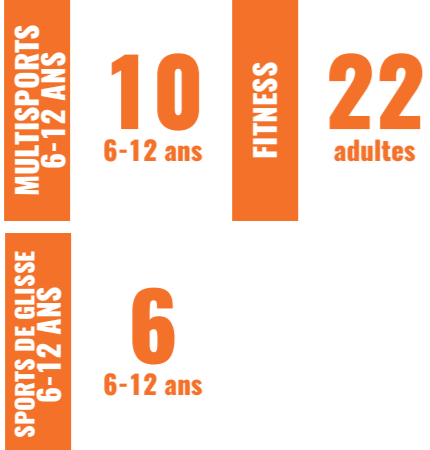

96 CRÉNEAUX

ESPERANCE DE LANGON

34 CRÉNEAUX

CMSV TENNIS DE TABLE

99 CRÉNEAUX

JA PLECHATEL