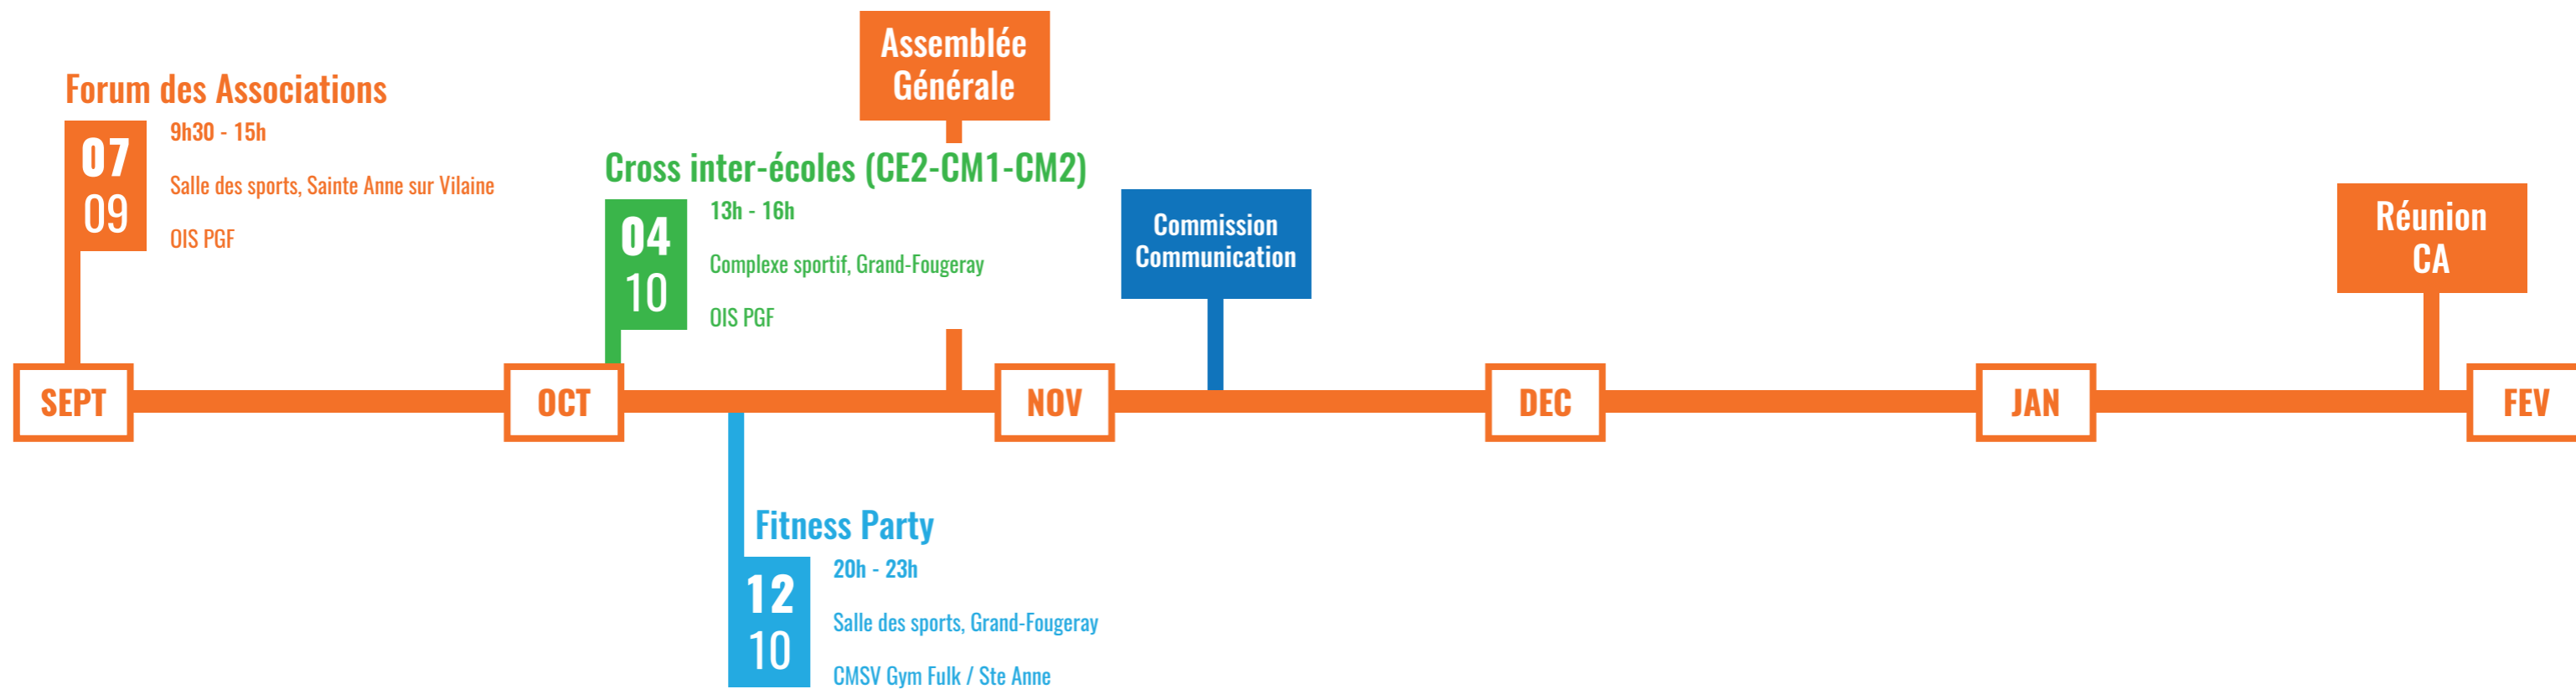

Rendez-vous santé
9h - 12h
Tout le territoire

CRÉNEAU D'ACCUEIL

Rendez-vous santé
9h - 12h
Tout le territoire

SUIVI
INDIVIDUEL

Cycle de 13 séances
14h - 15h
Grand-Fougeray

SUIVI
INDIVIDUEL

Cycle de 13 séances
15h - 16h
Grand-Fougeray

SUIVI
INDIVIDUEL

Cycle de 13 séances
13h30 - 14h30
Saint Sulpice des Landes

SUIVI
INDIVIDUEL

Cycle de 13 séances
16h - 17h
Grand-Fougeray

SUIVI INDIVIDUEL

6
suivi de 13 séances

300€
Sport santé

AUTRE PROJETS :